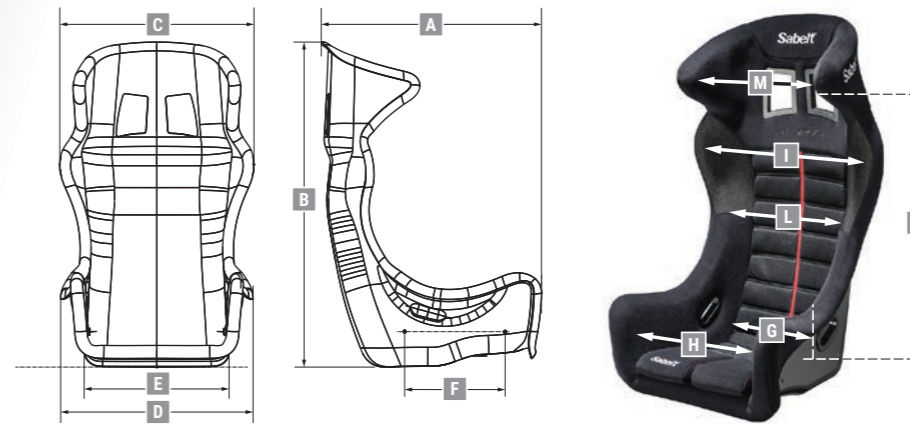

TAURUS

	TAURUS M	TAURUS	TAURUS MAX
SHELL DIMENSIONS (mm)			
A	543	550	586
B	925	979	980
C	579	582	588
D	475	481	519
E	377	392	411
F	290	290	290
📏	8,4	9,0	9,7
INTERNAL SEAT DIMENSIONS (mm)			
G	300	318	326
H	364	373	393
I	486	501	512
L	345	362	393
M	341	357	394
N	685	717	716
📏	10,5	11,4	11,4

SPARES AND ACCESSORIES

SIZE M
 TAURUS M

RFSETAURUSMN

SIZE L
 TAURUS

RFSETAURUSN

SIZE XL
 TAURUS MAX

RFSETAURUSXLN

FIXING BRACKETS